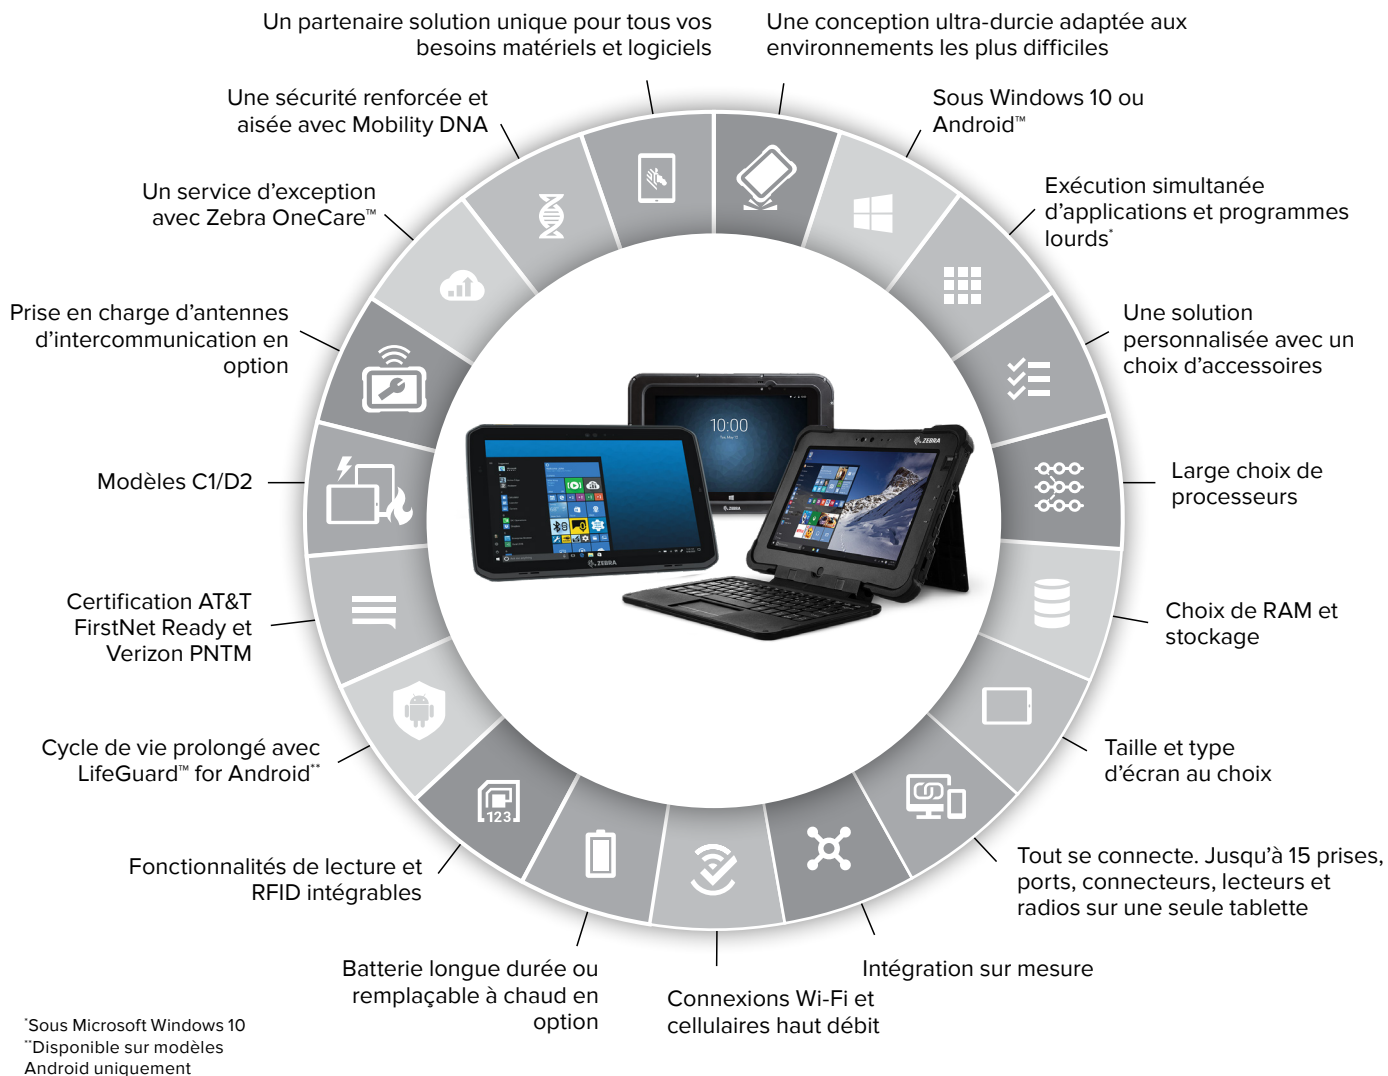

Robustes. Sur mesure. Performantes.

Exploitez la richesse du portefeuille de tablettes durcies Zebra

Vos missions sont exigeantes et variées. Vous êtes partout... à l'atelier, au volant d'un véhicule, à l'accueil, en clientèle, et vous faites la navette de l'un à l'autre. Avec Zebra à vos côtés, vous êtes performant en toute circonstance.

Repoussez les limites avec Zebra, leader reconnu :

N° 1 du secteur des terminaux mobiles durcis

N° 1 de la fourniture de périphériques Android™ professionnels

Portefeuille le plus complet de tablettes durcies Windows