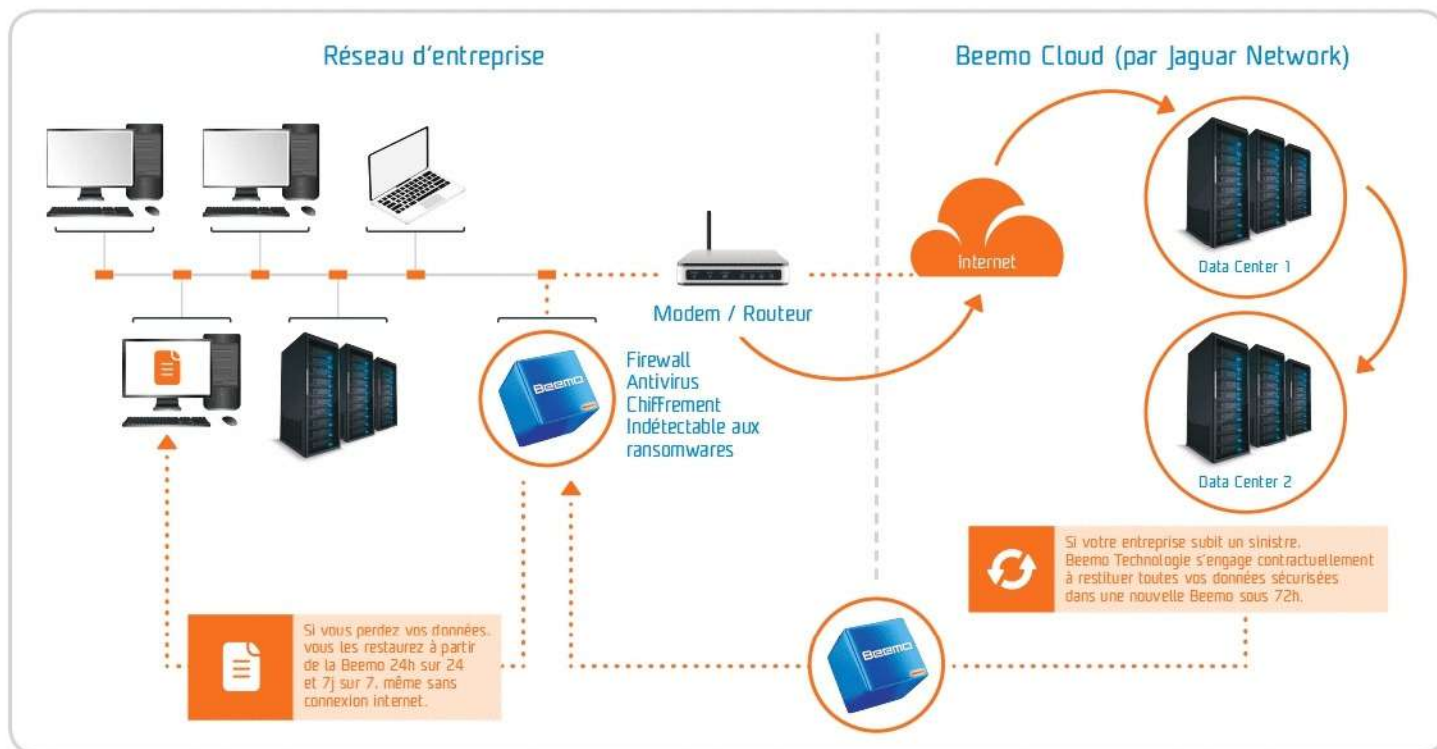

Conçue par Beemo Technologie, expert en solutions de sauvegarde informatique, **Beemo2Cloud** s'adresse à toutes les entreprises quel que soit leur volume de données à sauvegarder. Cette solution de sauvegarde, facile à mettre en œuvre et à administrer, met l'accent sur la sécurité en combinant trois niveaux de sauvegarde, garantissant ainsi la continuité de l'activité des entreprises grâce à la disponibilité constante de leur système d'information.

Avec la triple sauvegarde Beemo, vos données sont réellement protégées

Vos données sont automatiquement sauvegardées sur 3 sites distincts :

1. sur la **Beemo** placée au sein de votre entreprise,
2. dans un premier Data Center Beemo sécurisé (Marseille),
3. dans un second Data Center Beemo sécurisé (Lyon).

| Nos engagements

- La restauration de vos données dans une nouvelle **Beemo** sous 72h en cas de sinistre majeur;
- La sécurité, la confidentialité et l'intégrité de vos données,
- Le contrôle et le suivi quotidien de vos sauvegardes par nos équipes techniques,
- Une offre de sauvegarde évolutive en fonction de vos besoins.

I La triple sauvegarde Beemo pour assurer la sécurité des données

I Fonctionnalités

- Compatible tous systèmes d'exploitation,
- Sauvegarde à chaud de bases de données SQL,
- Sauvegarde à chaud de machines virtuelles,
- Sauvegarde MS Exchange en mode feuille à feuille,
- Sauvegarde d'un nombre illimité de versions,
- Sauvegarde des postes nomades,
- Restauration 24h/24, 7j/7,
- Restauration sélective des fichiers sauvegardés,
- Restaurations illimitées,
- Sauvegarde et restauration image : Flash Rescue.