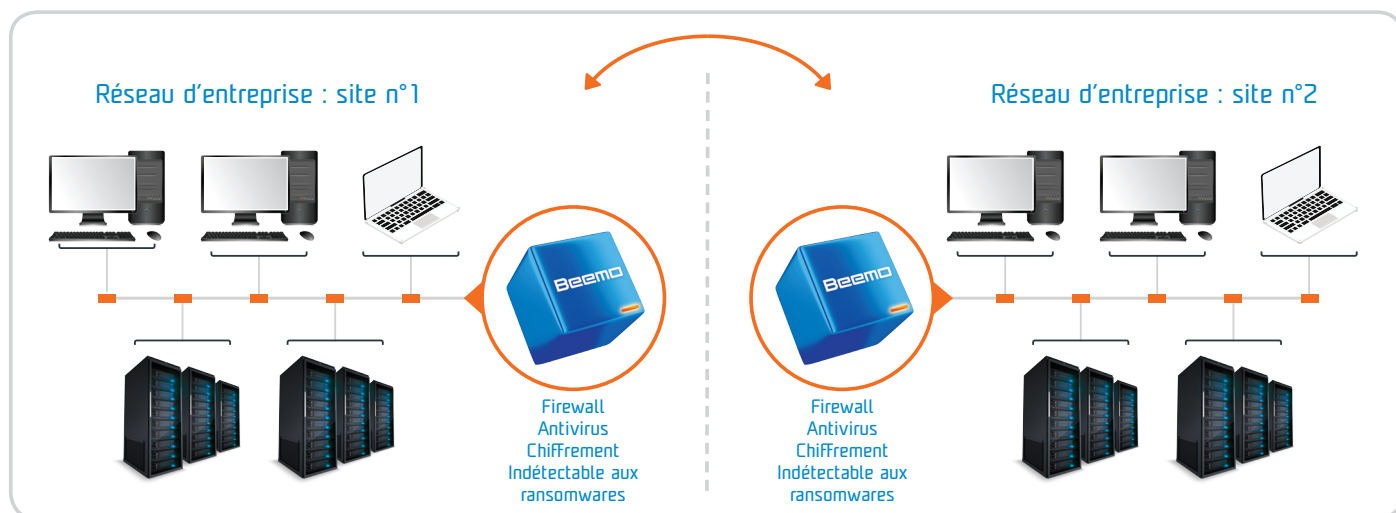

| Sauvegardez et externalisez vos données au sein de votre entreprise

| Fonctionnalités

- Compatible tous systèmes d'exploitation,
- Sauvegarde à chaud de bases de données SQL,
- Sauvegarde à chaud de machines virtuelles,
- Sauvegarde MS Exchange en mode feuille à feuille,
- Sauvegarde d'un nombre illimité de versions,
- Sauvegarde des postes nomades,
- Restauration 24h/24, 7j/7,
- Restauration sélective des fichiers sauvegardés,
- Restaurations illimitées,
- Sauvegarde et restauration image : Flash Rescue.

Les clients qui nous font confiance :

Carré Blanc Distribution ■ Genapi ■ Alliance Software
Bonnet Grande Cuisine ■ La Chambre des Notaires
de Paris ■ La Fondation Jacques Chirac ■ L'Opéra de
Massy ■ Soféma ■ Le Cratère Scène Nationale d'Alès
Fédération des Apajh ■ Medlane

PROTÉGEZ
votre activité,
SAUVEGARDEZ
vos données.